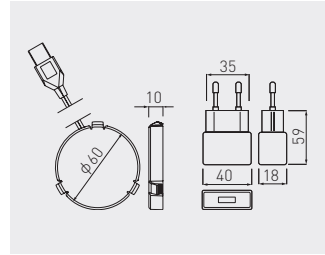

Ładowarka bezprzewodowa, podblatowa z zasilaczem
 Wireless surface charger
 Беспроводное зарядное устройство, под столешницу

AE-ZLADPOD-20	czarny black чёрный	tworzywo plastic пластмасса

Włącznik bezdotkowy
 Touchless switch
 Бесконтактный датчик

AE-WBEZDC-10S	dwubiegowy two-pole двухфункциональный	tworzywo plastic пластик
AE-WBEZDB-10S	jednobiegowy single-pole однофункциональный	