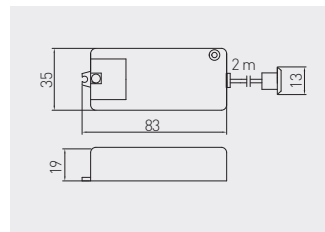

Ładowarka bezprzewodowa, podblatowa z zasilaczem
 Wireless surface charger
 Беспроводное зарядное устройство, под столешницу

AE-ZLADPOD-20	czarny black чёрный	tworzywo plastic пластмасса

Włącznik bezdotkowy
 Touchless switch
 Бесконтактный датчик

AE-WBEZDC-10S	dwubiegowy two-pole двухфункциональный	tworzywo plastic пластик
AE-WBEZDB-10S	jednobiegowy single-pole однофункциональный	